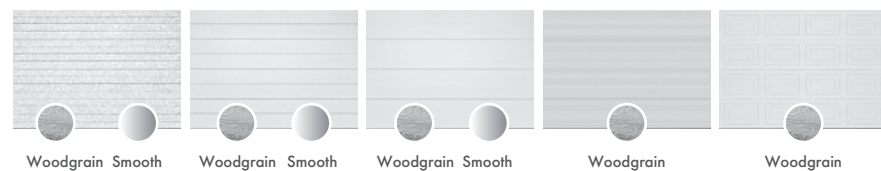

# СТИЛЬНЫЙ ДИЗАЙН

5 РИСУНКОВ СЭНДВИЧ-ПАНЕЛИ

10 СТАНДАРТНЫХ ЦВЕТОВ

RAL 9016
RAL 9006
RAL 1015
RAL 8014
RAL 8017
RAL 5010
RAL 3004
RAL 6005
RAL 7016
ADS 703
ADS 704
Золотой дуб
Темный дуб
Вишня

3 ЦВЕТА ПОД ДЕРЕВО