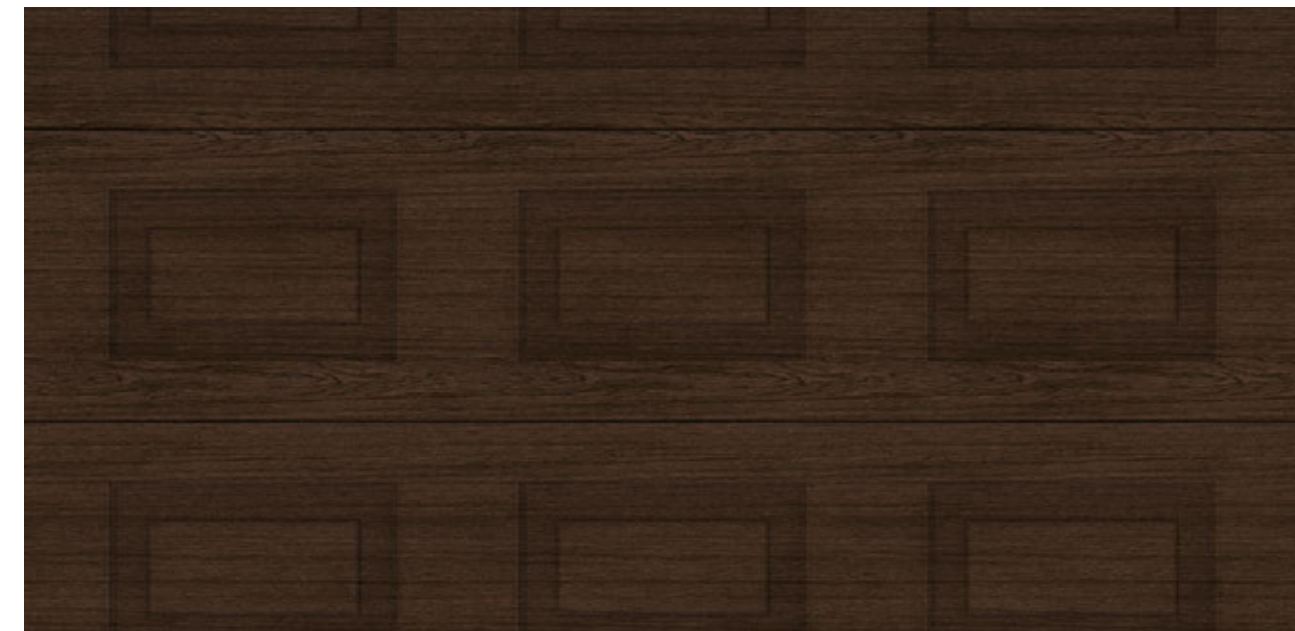

РУСТИКАЛЬНЫЙ ДУБ

Гармоничное сочетание утонченности и оригинальности. Приятный темно-коричневый цвет с черными прожилками придется по вкусу любителям сдержанных решений.