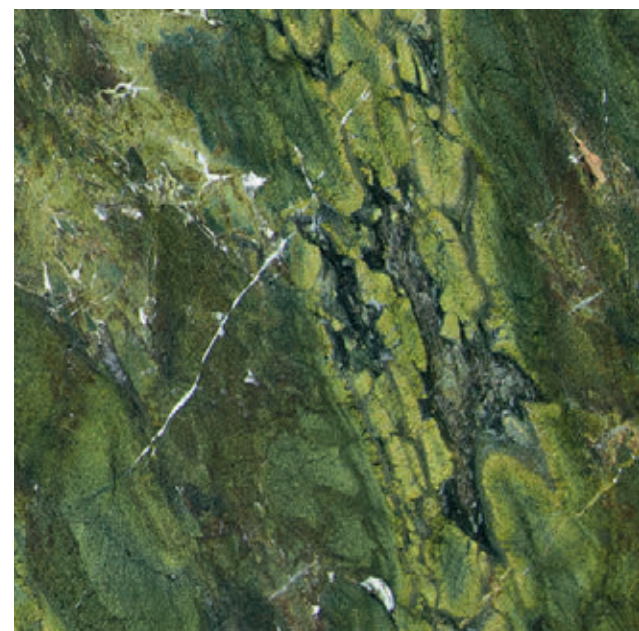

Текстура натурального камня

VERDE FANTASTICO

Верде Фантастико

Эффектный рисунок в ярких зеленых тонах. Одна из привычных классических фактур мрамора. При взгляде на нее возникают ассоциации с таинственным лесным озером.