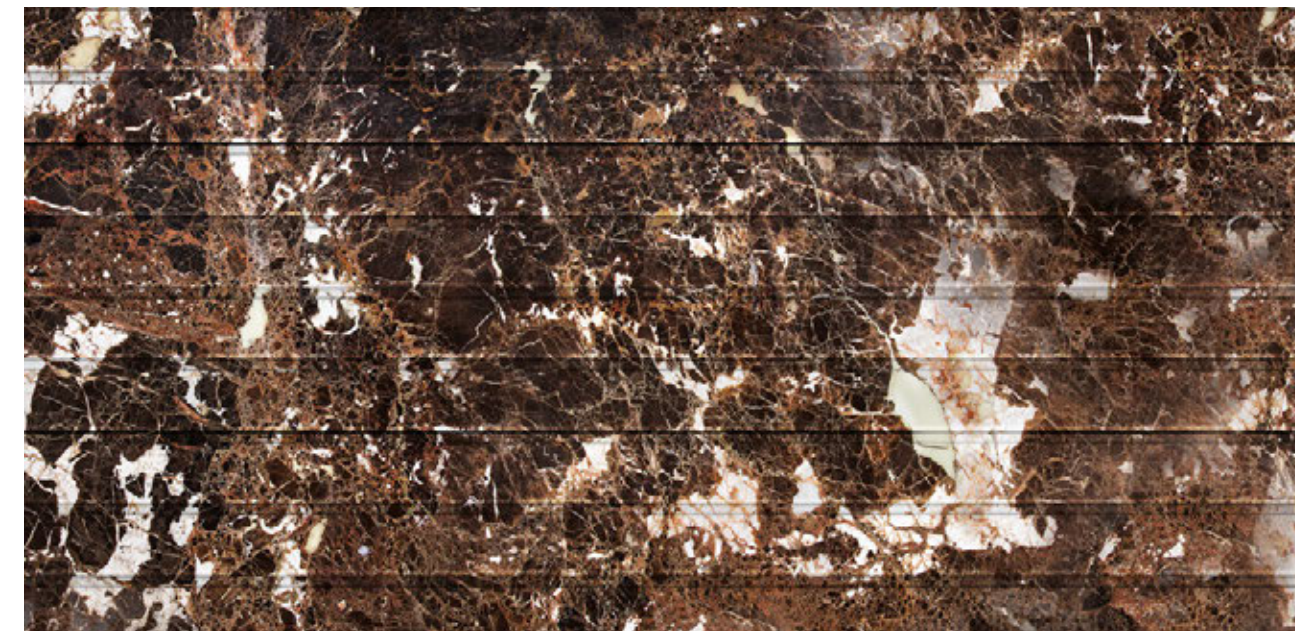

EMPERADOR DARK

Император Дарк

Олицетворение торжественности и аристократичности. Коричнево-шоколадная фактура, украшенная светлыми прожилками, элегантно дополнит экстерьер в классическом стиле.