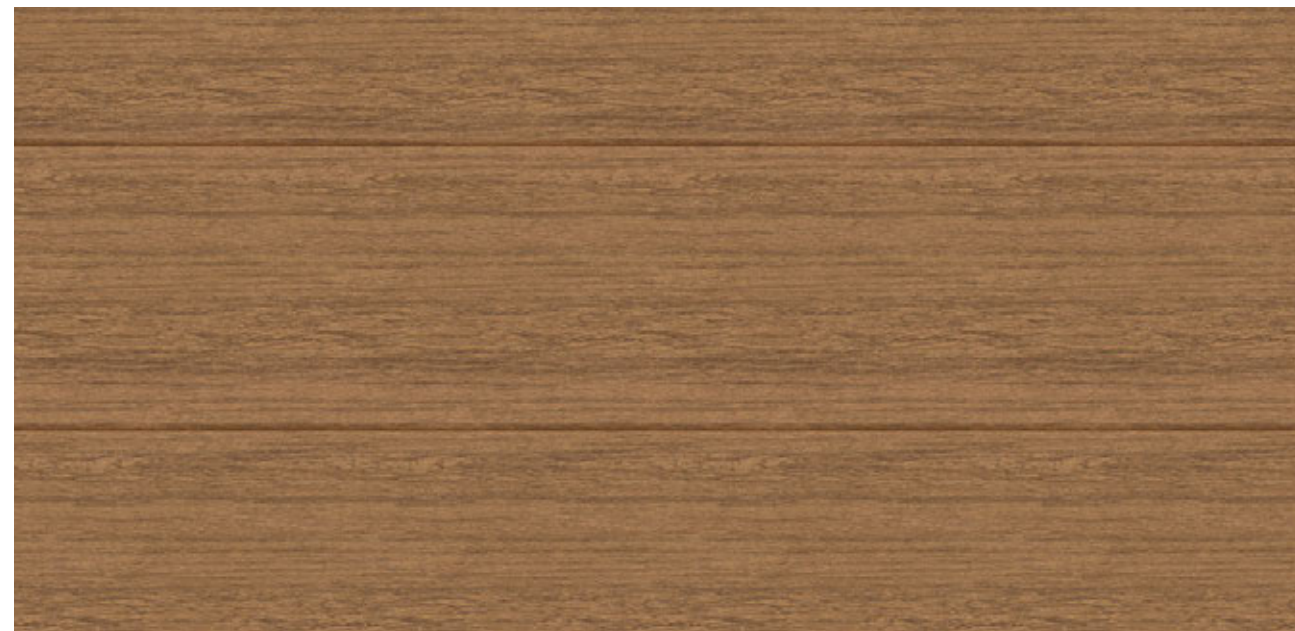

Текстура древесины

СВЕТЛЫЙ ДУБ

Приятный светло-коричневый фон с пестрыми вкраплениями, ярко выраженные древесные мотивы — ворота с данным рисунком придутся по вкусу ценителям эко-стиля.