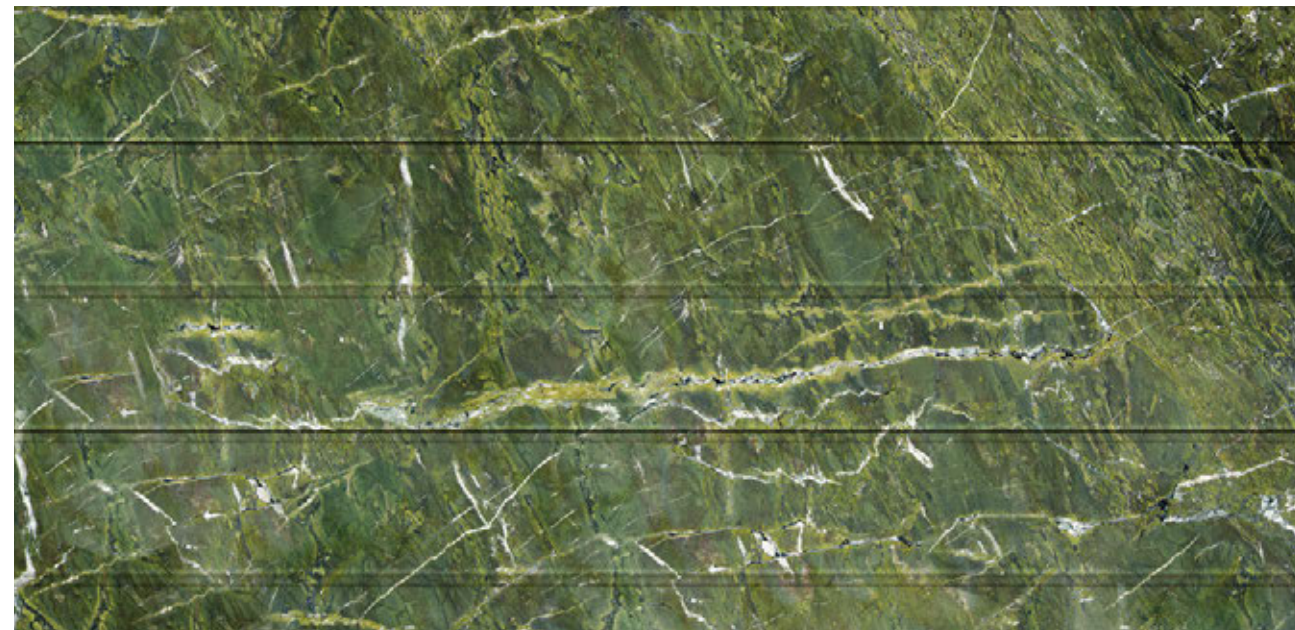

Текстура натурального камня

VERDE FANTASTICO

Верде Фантастико

Эффектный рисунок в ярких зеленых тонах. Одна из привычных классических фактур мрамора. При взгляде на нее возникают ассоциации с таинственным лесным озером.