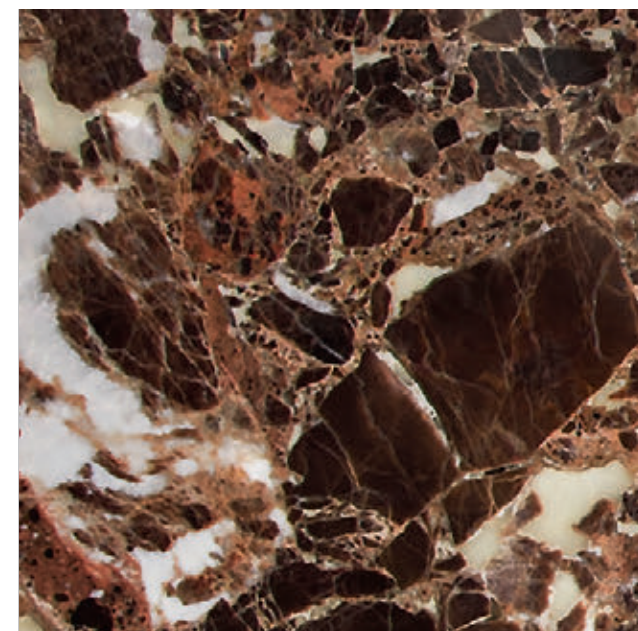

EMPERADOR DARK

Император Дарк

Олицетворение торжественности и аристократичности. Коричнево-шоколадная фактура, украшенная светлыми прожилками, элегантно дополнит экстерьер в классическом стиле.