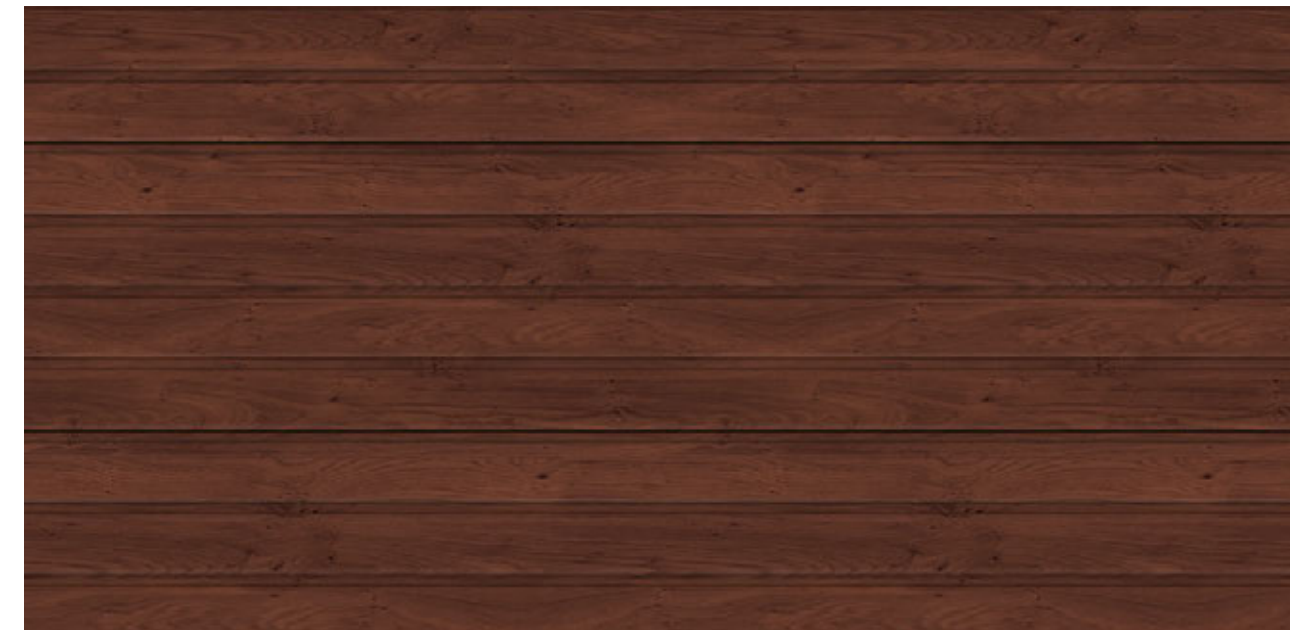

## ТЕМНЫЙ ВИНЧЕСТЕР

Замысловатые линии, хаотично расположенные вкрапления шоколадного цвета, плавные переходы от светло-коричневого к темному — непростой, но очень интересный рисунок для ценителей классики дерева.