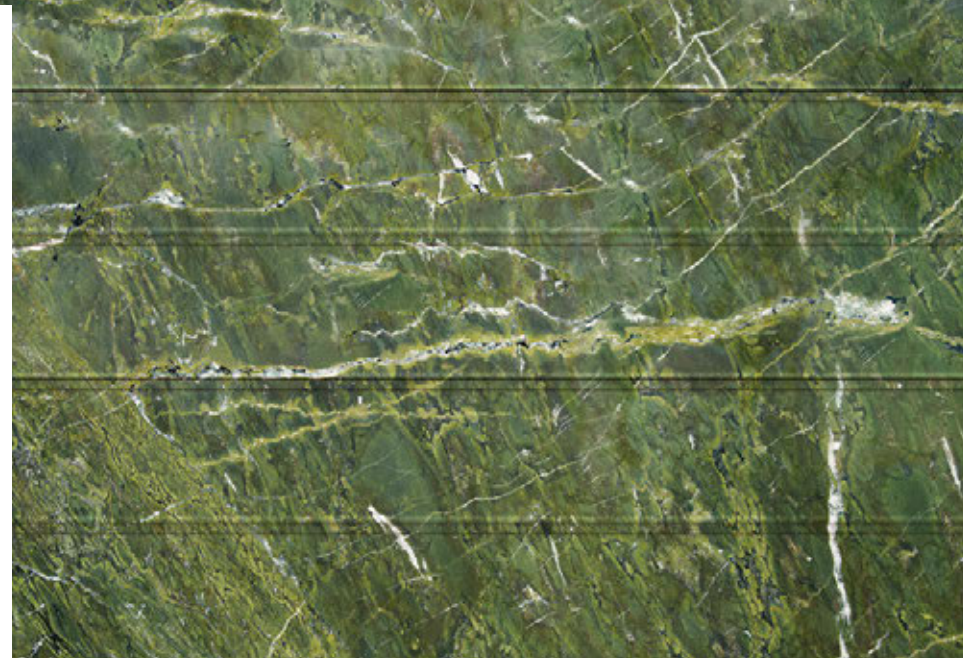

Текстура натурального камня

VERDE FANTASTICO

Верде Фантастико

Эффектный рисунок в ярких зеленых тонах. Одна из привычных классических фактур мрамора. При взгляде на нее возникают ассоциации с таинственным лесным озером.