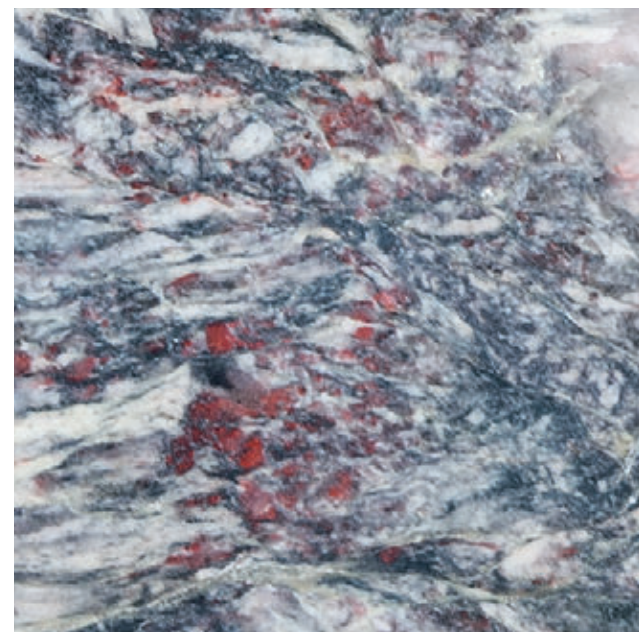

Текстура натурального камня

CELEBRITY

Селебрити

Этот рисунок — невероятное сочетание холодных оттенков красного, лилового, синего, голубого и серого... Только природа способна сотворить такой шедевр!