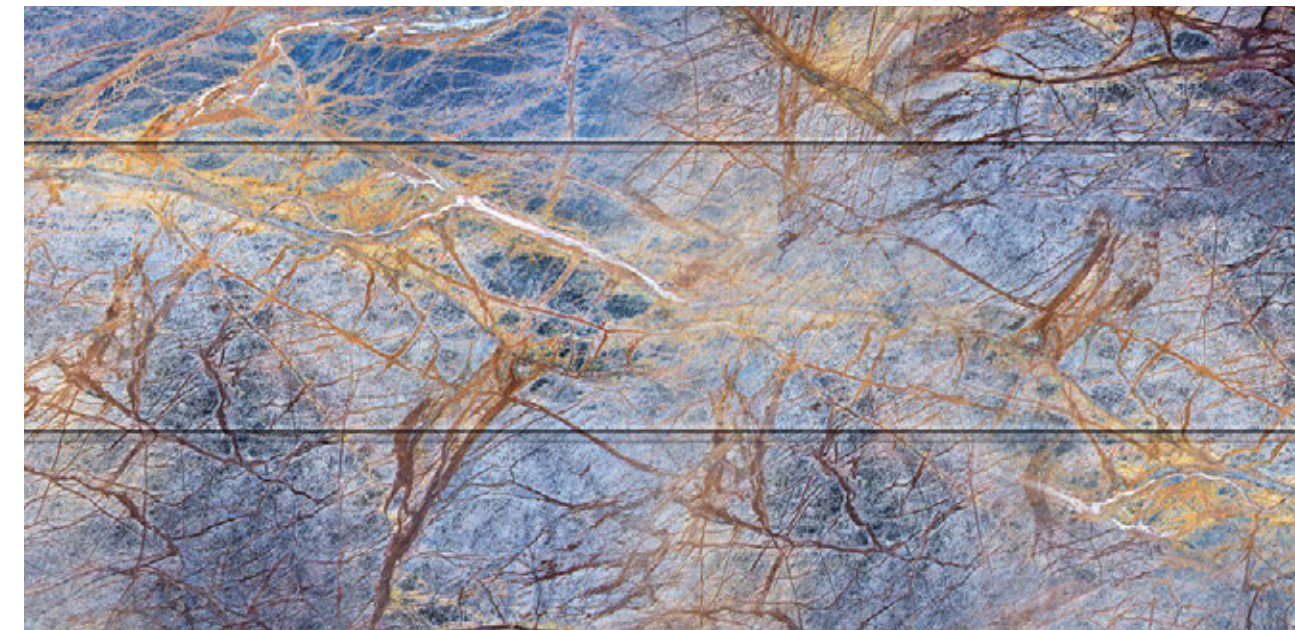

BIDASAR BROWN

Бидасар Браун

Яркий и запоминающийся дуэт холодных и теплых оттенков. Множество ломаных линий, соединяющихся в сложный неповторимый рисунок, делает данный мотив очень оригинальным решением.