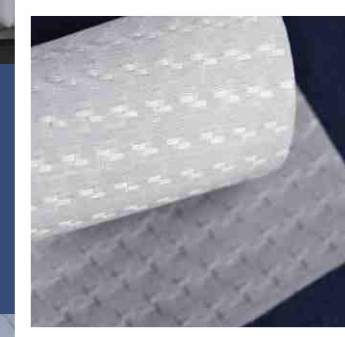

AMIGO
г. Москва, 111024
ул. Авиамоторная, д. 44, стр. 1
телефон: +7 (495) 787-97-87
info@amigo.ru
www.amigo.ru
Instagram Facebook YouTube amigo.russia

ЖАЛЮЗИ ДЛЯ ПЛАСТИКОВЫХ ОКОН