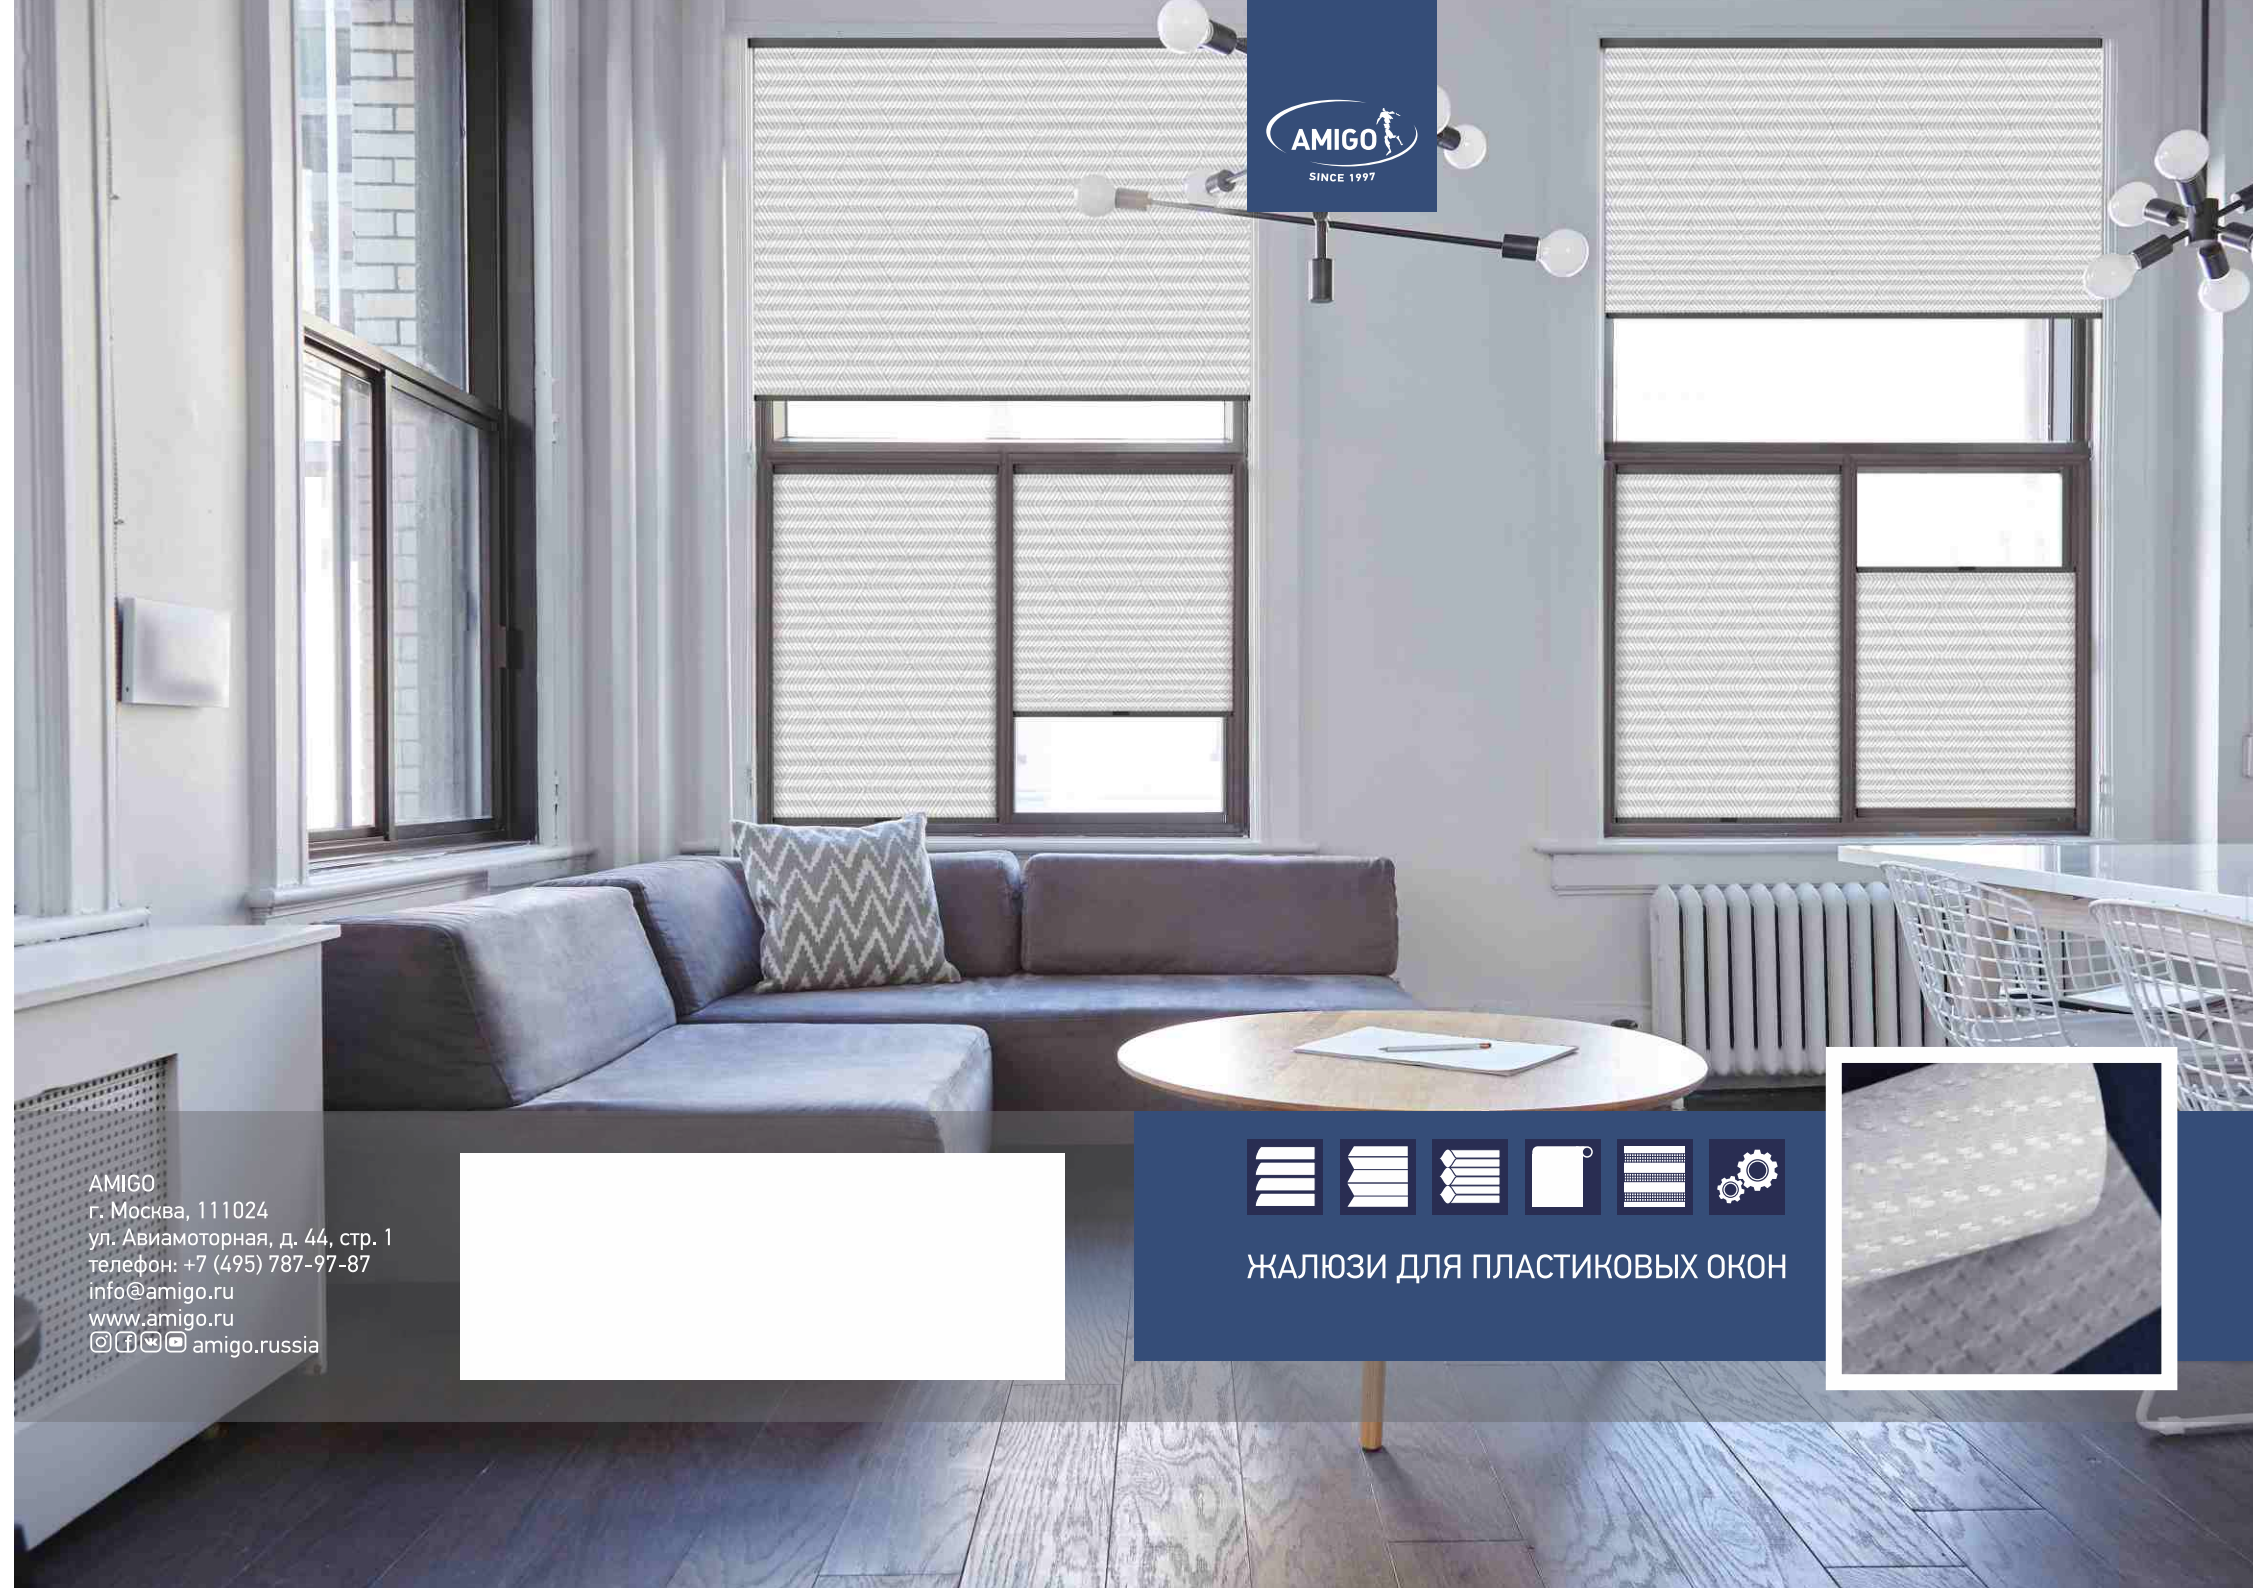

Рулонные шторы MINI

Модель **MINI** – самая лёгкая и компактная рулонная штора для окон ПВХ. Помимо сверления, ее можно устанавливать на накладные кронштейны или платформы для скотча, а также использовать боковую фиксацию с помощью лески или магнитов. Использование держателя или натяжителя предотвратит провисание цепи управления при откидывании створки окна.

Модель MINI доступна в четырех цветах фурнитуры: белый, дуб, коричневый и темно-серый.

MINI-ЗЕБРА – стильная современная штора на базе модели MINI, которая имеет оригинальное полотно с чередующимися полосами плотной ткани и прозрачной сетки-вуали.

В готовом изделии всегда используется двойное полотно ткани ЗЕБРА, позволяющее закрыться от посторонних глаз и регулировать поступление света в помещение за счёт смещения непрозрачных полос друг относительно друга.

Рулонные шторы MINI-ЗЕБРА могут устанавливаться со сверлением, на накладные кронштейны и платформы для скотча, доступна опция боковой фиксации с помощью лески. Они являются оптимальным выбором для окон, склонных к образованию конденсата.

Модель MINI-ЗЕБРА доступна в белом и коричневом цветах фурнитуры.

Актуальной новинкой сегодня являются беспроводные моторизованные рулонные шторы MINI и MINI-ЗЕБРА с аккумуляторной батареей (АКБ), которые управляются с пульта и не требуют прокладки проводов.

MINI ЗЕБРА

AMIGO
г. Москва, 111024
ул. Авиамоторная, д. 44, стр. 1
телефон: +7 (495) 787-97-87
info@amigo.ru
www.amigo.ru
Instagram Facebook YouTube amigo.russia

ЖАЛЮЗИ ДЛЯ ПЛАСТИКОВЫХ ОКОН