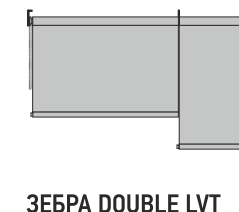

Конструктивные особенности системы и надежность механизмов позволяют изготавливать шторы LOUVOLITE шириной до 3.5 м и высотой до 6 м.

Широкий модельный ряд представлен классическими открытыми и кассетными моделями, разнообразными дополнительными моделями: MONO, DOUBLE и ДЕНЬ-НОЧЬ.

Все трубы и профили алюминиевые. Изготовление изделий возможно без использования специального оборудования.

Дополнительные модели

ДЕНЬ-НОЧЬ LVT

DOUBLE LVT

ЗЕБРА DOUBLE LVT

MONO LVT

ЗЕБРА MONO LVT

КАССЕТА MONO LVT