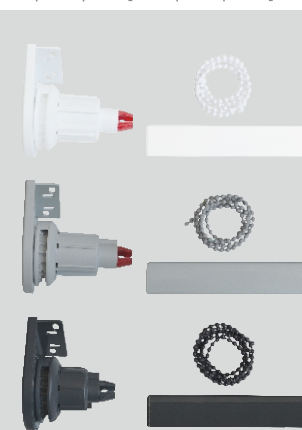

Дополнительные опции

Модель	Комплектация			Дополнительные опции										
	ручное управление			электропривод			Монтажный профиль	Нижняя рейка с тканью	Тканевая вставка в короб	Металлическая цепь	Натяжитель цепи	Боковая фиксация	Стеновой крюкштейн	Крюкштейн удлиненный 45/45+
	32	45	45+	35	45	55								
КЛАССИКА LVT	•	•	•	•	•	•	•	•	•	•	•	•	•	•
КАССЕТА LVT	•	•		•	•	•		•	•	•			•	
ЗЕБРА LVT	•	•		•	•	•			•	•				
ЗЕБРА КАССЕТА LVT	•	•		•	•	•		•	•	•			•	
ПРУЖИНА LVT	•						•	•			•			
ПРУЖИНА КАССЕТА LVT	•							•	•				•	
ДЕНЬ-НОЧЬ LVT	•	•			•	•		•	•	•				
КЛАССИКА DOUBLE LVT		•	•		•	•		•	•	•				
ЗЕБРА DOUBLE LVT		•			•			•	•					
КЛАССИКА MONO LVT		•	•		•	•		•	•					
КАССЕТА MONO LVT		•			•			•	•				•	
ЗЕБРА MONO LVT		•			•			•	•					
ЗЕБРА КАССЕТА MONO LVT		•			•			•	•				•	

• Модели КЛАССИКА LVT 32 мм и 45 мм дополнительно доступны в цветах антрацит и серый.

• Вписать рулонную штору в интерьер поможет декорирование короба кассетных моделей любой тканью из рулонной коллекции AMIGO и декорирование нижней рейки тканью основного полотна изделия.