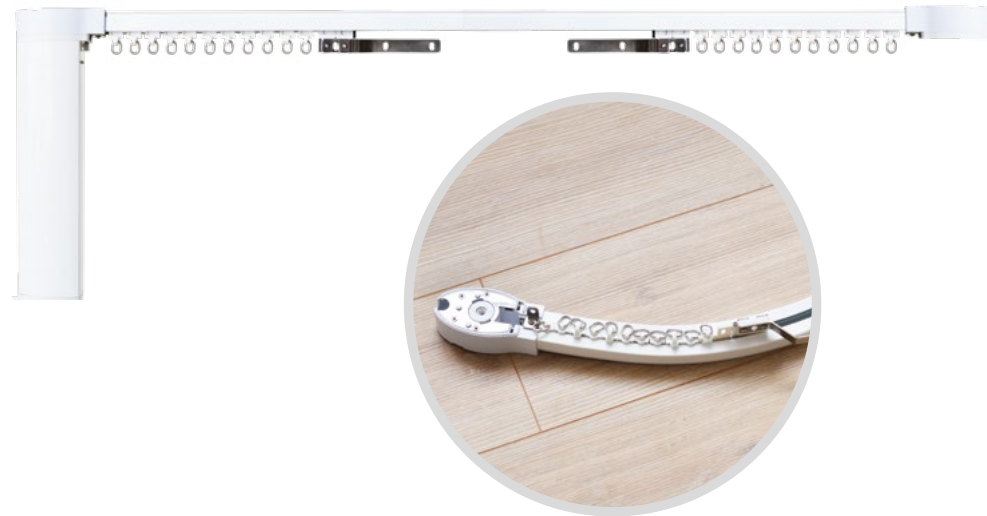

Удобство эксплуатации моторизованных шторных карнизов

- Лёгкость управления большими и/или тяжелыми изделиями (полотно весом до 100 кг)
- Дистанционное управление недоступными изделиями (до 20 метров при прохождении через две бетонные стены)
- Экономия времени – одновременное управление множеством изделий (неограниченное количество изделий, запрограммированных на один канал)
- Автоматическое поддержание комфортного уровня освещенности (возможность использования датчика солнца)
- Программирование работы по таймеру (в том числе имитация присутствия, программа произвольной работы в период отпуска)
- Возможность установки без прокладки проводов (при использовании мотора с АКБ)
- Дистанционное управление с пульта, проводное управление, подключение к системе Умного дома
- Различные варианты открытия: к управлению, от управления, от центра, от смещённого центра, на два и три проёма
- Возможность изготовления изогнутых карнизов, в том числе, для эркеров