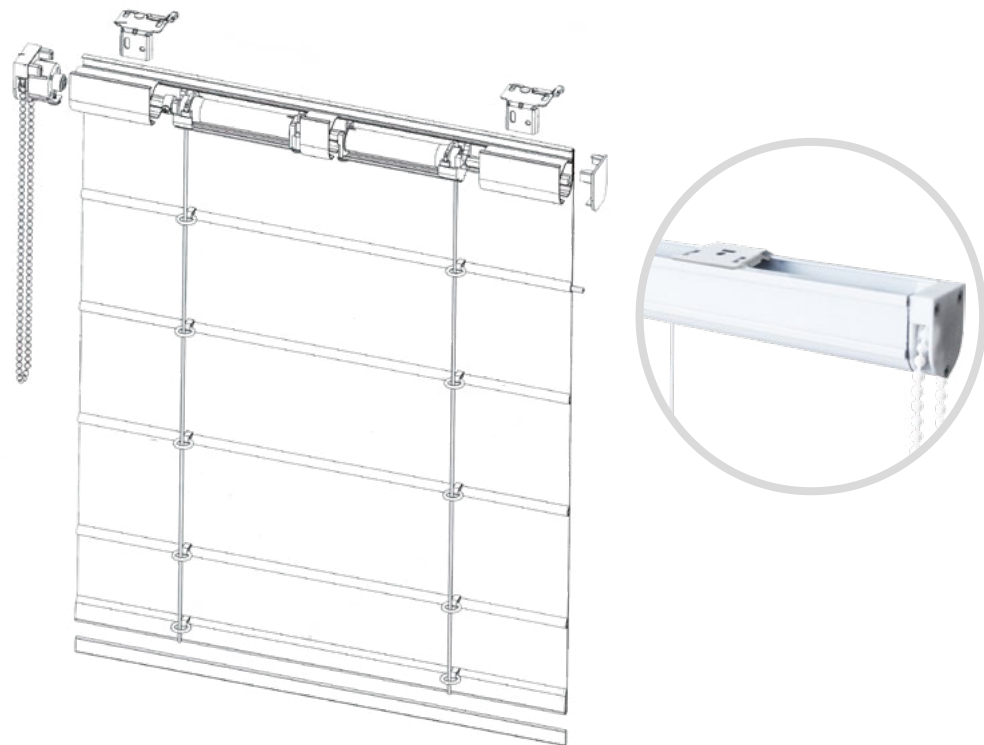

Карнизы AMIGO для римских (австрийских, французских) штор с электроприводом и ручным управлением

Простота формы и элегантность конструкции римских штор обеспечили им популярность использования в дизайне как классических, так и подчеркнута современных интерьеров. Это оригинальное и, порой, самое лучшее решение для различных оконных проёмов. Римские шторы возможно закрепить на потолке, на стене, в проеме или нише, даже на отопляемой лоджии. В развёрнутом виде римская штора представляет собой ровное полотно. При подъёме с помощью цепочного механизма или электропривода ткань компактно собирается каскадом горизонтальных складок, которые накладываются друг на друга.

Особенности карнизов для римских (австрийских, французских) штор

- Использование электропривода или цепочного механизма для ручного управления
- Возможность скрытой установки в нишу, на потолок или в/на проём
- Наряду со специализированными тканями для римских штор могут быть использованы любые шторные ткани
- Карнизы для римских штор представлены в белом цвете фурнитуры