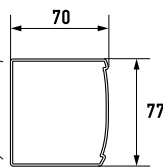

Рулонные шторы Мираж

Шторы Мираж марки Amigo® предназначены для установки снаружи/внутри проемов. Это свободновисящие модели (крепёж сверху).

При замерах готовых изделий нужно иметь в виду следующую особенность: Высотой шторы Мираж считается высота изделия с горизонтально расположенными внутренними ламелями. При вертикально расположенных внутренних ламелях высота шторы уменьшится на 10 мм.

СНАРУЖИ ОКОННОГО ПРОЕМА

Чертеж шторы на проеме (вид спереди)

(вид сбоку)

Универсальный кронштейн

Рекомендации по замерам:
 Ширина шторы = ширина проема + 15 см
 Высота шторы = высота проема + 10 см

Внимание! Ширина ткани = ширина шторы – 2,2 см
 ! В бланке заказа всегда указываются «Размеры изделия»

ВНУТРИ ОКОННОГО ПРОЕМА

Чертеж шторы на проеме (вид спереди)

(вид сбоку)

Универсальный кронштейн

Рекомендации по замерам:
 Ширина шторы = ширина проема - 0,5 см
 Высота шторы = высота проема - 1,0 см
 Внимание! Ширина ткани = ширина шторы – 2,2 см
 ! В бланке заказа всегда указываются «Размеры изделия»