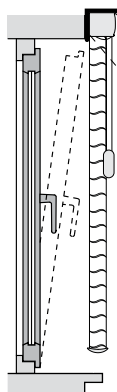

Рулонные шторы Мираж

Шторы Мираж марки Amigo® предназначены для установки снаружи/внутри проемов. Это свободновисящие модели (крепёж сверху).

При замерах готовых изделий нужно иметь в виду следующую особенность: Высотой шторы Мираж считается высота изделия с горизонтально расположенными внутренними ламелями. При вертикально расположенных внутренних ламелях высота шторы уменьшится на 10 мм.

СНАРУЖИ ОКОННОГО ПРОЕМА

Чертеж шторы на проеме (вид спереди)

(вид сбоку)

Универсальный кронштейн

Рекомендации по замерам:
 Ширина шторы = ширина проема + 15 см
 Высота шторы = высота проема + 10 см

Внимание! Ширина ткани = ширина шторы – 2,2 см
 ! В бланке заказа всегда указываются «Размеры изделия»

ВНУТРИ ОКОННОГО ПРОЕМА

Чертеж шторы на проеме (вид спереди)

(вид сбоку)

Универсальный кронштейн

Рекомендации по замерам:
 Ширина шторы = ширина проема - 0,5 см
 Высота шторы = высота проема - 1,0 см
 Внимание! Ширина ткани = ширина шторы – 2,2 см
 ! В бланке заказа всегда указываются «Размеры изделия»