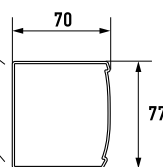

Рулонные шторы Мираж

Шторы Мираж марки Amigo® предназначены для установки снаружи/внутри проемов. Это свободновисящие модели (крепёж сверху).

При замерах готовых изделий нужно иметь в виду следующую особенность: Высотой шторы Мираж считается высота изделия с горизонтально расположенными внутренними ламелями. При вертикально расположенных внутренних ламелях высота шторы уменьшится на 10 мм.

СНАРУЖИ ОКОННОГО ПРОЕМА

Чертеж шторы на проеме (вид спереди)

(вид сбоку)

Универсальный кронштейн

Рекомендации по замерам:
 Ширина шторы = ширина проема + 15 см
 Высота шторы = высота проема + 10 см

Внимание! Ширина ткани = ширина шторы – 2,2 см
 ! В бланке заказа всегда указываются «Размеры изделия»

ВНУТРИ ОКОННОГО ПРОЕМА

Чертеж шторы на проеме (вид спереди)

(вид сбоку)

Универсальный кронштейн

Рекомендации по замерам:
 Ширина шторы = ширина проема - 0,5 см
 Высота шторы = высота проема - 1,0 см
 Внимание! Ширина ткани = ширина шторы – 2,2 см
 ! В бланке заказа всегда указываются «Размеры изделия»