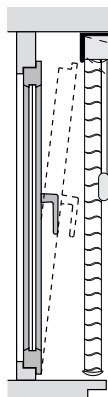

Рулонные шторы Мираж

Шторы Мираж марки Amigo® предназначены для установки снаружи/внутри проемов. Это свободновисящие модели (крепёж сверху).

При замерах готовых изделий нужно иметь в виду следующую особенность: Высотой шторы Мираж считается высота изделия с горизонтально расположенными внутренними ламелями. При вертикально расположенных внутренних ламелях высота шторы уменьшится на 10 мм.

СНАРУЖИ ОКОННОГО ПРОЕМА

Чертеж шторы на проеме (вид спереди)

(вид сбоку)

Универсальный кронштейн

Рекомендации по замерам:
 Ширина шторы = ширина проема + 15 см
 Высота шторы = высота проема + 10 см

Внимание! Ширина ткани = ширина шторы – 2,2 см
 ! В бланке заказа всегда указываются «Размеры изделия»

ВНУТРИ ОКОННОГО ПРОЕМА

Чертеж шторы на проеме (вид спереди)

(вид сбоку)

Универсальный кронштейн

Рекомендации по замерам:
 Ширина шторы = ширина проема - 0,5 см
 Высота шторы = высота проема - 1,0 см
 Внимание! Ширина ткани = ширина шторы – 2,2 см
 ! В бланке заказа всегда указываются «Размеры изделия»