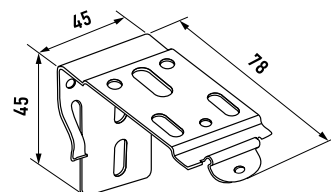

Рулонные шторы Мираж

Шторы Мираж марки Amigo® предназначены для установки снаружи/внутри проемов. Это свободновисящие модели (крепёж сверху).

При замерах готовых изделий нужно иметь в виду следующую особенность: Высотой шторы Мираж считается высота изделия с горизонтально расположенными внутренними ламелями. При вертикально расположенных внутренних ламелях высота шторы уменьшится на 10 мм.

СНАРУЖИ ОКОННОГО ПРОЕМА

Чертеж шторы на проеме (вид спереди)

(вид сбоку)

Универсальный кронштейн

Рекомендации по замерам:
 Ширина шторы = ширина проема + 15 см
 Высота шторы = высота проема + 10 см

Внимание! Ширина ткани = ширина шторы – 2,2 см
 ! В бланке заказа всегда указываются «Размеры изделия»

ВНУТРИ ОКОННОГО ПРОЕМА

Чертеж шторы на проеме (вид спереди)

(вид сбоку)

Универсальный кронштейн

Рекомендации по замерам:
 Ширина шторы = ширина проема - 0,5 см
 Высота шторы = высота проема - 1,0 см
 Внимание! Ширина ткани = ширина шторы – 2,2 см
 ! В бланке заказа всегда указываются «Размеры изделия»