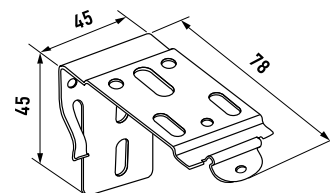

Рулонные шторы Мираж

Шторы Мираж марки Amigo® предназначены для установки снаружи/внутри проемов. Это свободновисящие модели (крепёж сверху).

При замерах готовых изделий нужно иметь в виду следующую особенность: Высотой шторы Мираж считается высота изделия с горизонтально расположенными внутренними ламелями. При вертикально расположенных внутренних ламелях высота шторы уменьшится на 10 мм.

СНАРУЖИ ОКОННОГО ПРОЕМА

Чертеж шторы на проеме (вид спереди)

(вид сбоку)

Универсальный кронштейн

Рекомендации по замерам:
 Ширина шторы = ширина проема + 15 см
 Высота шторы = высота проема + 10 см

Внимание! Ширина ткани = ширина шторы – 2,2 см
 ! В бланке заказа всегда указываются «Размеры изделия»

ВНУТРИ ОКОННОГО ПРОЕМА

Чертеж шторы на проеме (вид спереди)

(вид сбоку)

Универсальный кронштейн

Рекомендации по замерам:
 Ширина шторы = ширина проема - 0,5 см
 Высота шторы = высота проема - 1,0 см
 Внимание! Ширина ткани = ширина шторы – 2,2 см
 ! В бланке заказа всегда указываются «Размеры изделия»