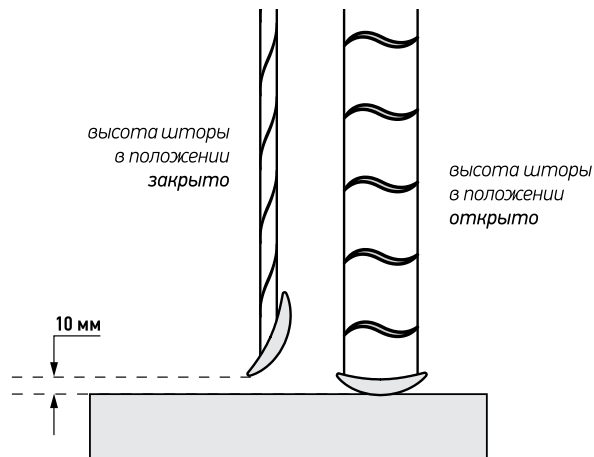

Рулонные шторы Мираж

Шторы Мираж марки Amigo® предназначены для установки снаружи/внутри проемов. Это свободновисящие модели (крепёж сверху).

При замерах готовых изделий нужно иметь в виду следующую особенность: Высотой шторы Мираж считается высота изделия с горизонтально расположенными внутренними ламелями. При вертикально расположенных внутренних ламелях высота шторы уменьшится на 10 мм.

СНАРУЖИ ОКОННОГО ПРОЕМА

Чертеж шторы на проеме (вид спереди)

(вид сбоку)

Универсальный кронштейн

Рекомендации по замерам:
 Ширина шторы = ширина проема + 15 см
 Высота шторы = высота проема + 10 см

Внимание! Ширина ткани = ширина шторы – 2,2 см
 ! В бланке заказа всегда указываются «Размеры изделия»

ВНУТРИ ОКОННОГО ПРОЕМА

Чертеж шторы на проеме (вид спереди)

(вид сбоку)

Универсальный кронштейн

Рекомендации по замерам:
 Ширина шторы = ширина проема - 0,5 см
 Высота шторы = высота проема - 1,0 см
 Внимание! Ширина ткани = ширина шторы – 2,2 см
 ! В бланке заказа всегда указываются «Размеры изделия»